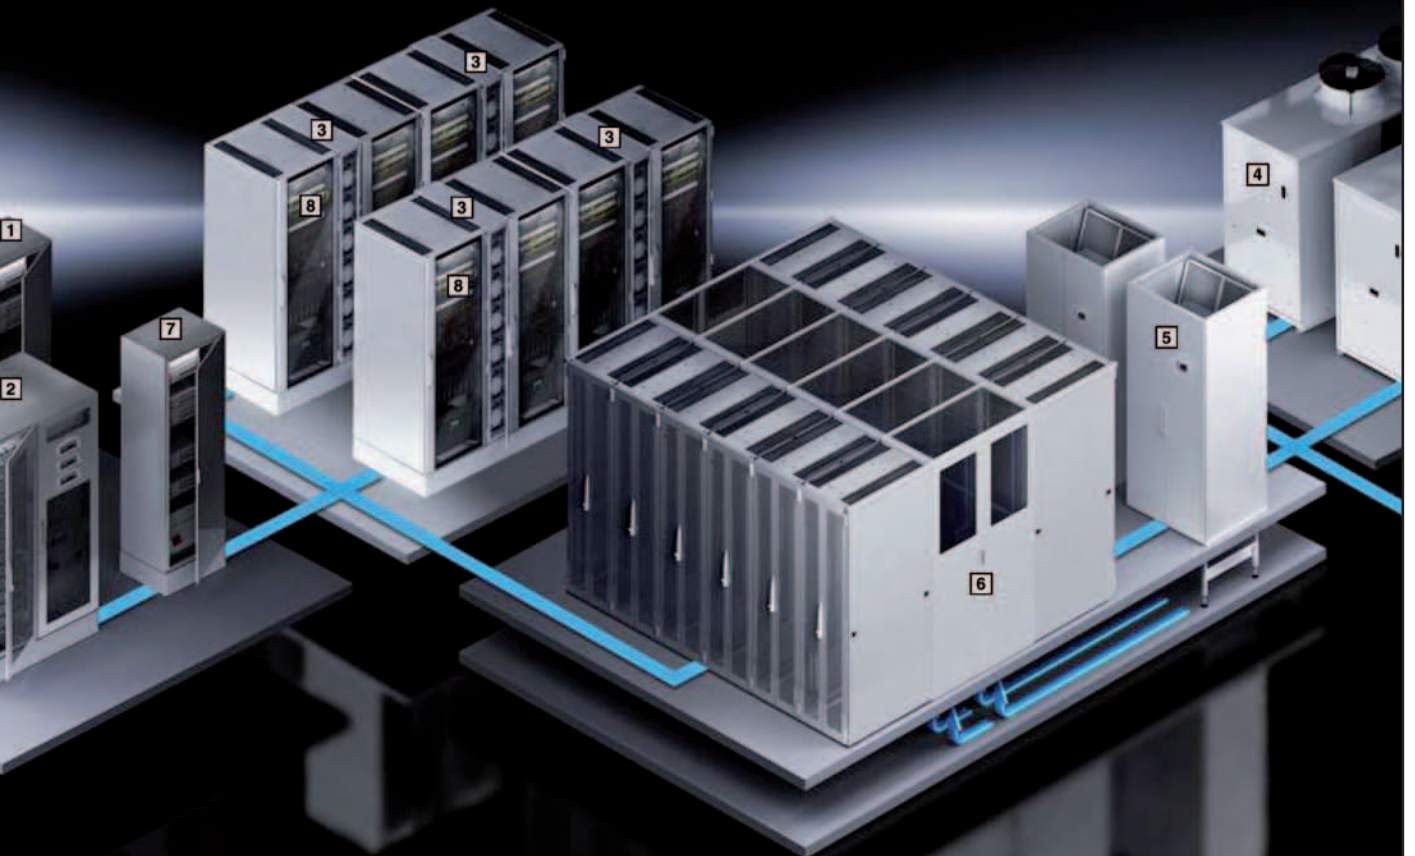

ריטל - פתרון תשתית מלא לחדר המחשב - DCIM

RiZone - מערכת לניהול תשתיות חדרי המחשב מתוצרת חברת Rittal

- יהיו אוטומטי של כל האלמנטים ממגוון מוצרי חברת ריטל
- המערכת מכילה WORKFLOW EDITOR למתן מענה לתרחישים שונים (...what happen if)
- מאפשר הגדלת אמינות המערך וכן הגדלת רמת האבטחה.
- מאפשר קבלת יעילות אנרגטית energy efficiency בחדר המחשב.
- מאפשר בצורה פשוטה ויעילה שילוב ניהול לאלמנטים אשר אינם מתוצרת ריטל המאפשרים תקשורת בפרוטוקול SNMP
- תוכנת ה-RIZONE בשילוב עם מערכות ריטל מהווים פתרון מלא ומושלם, המבטיח מכסימום יעילות אנרגטית בחדר המחשב.

- RiZone פיתרון מושלם לניהול תשתיות המחשב המורכבים מאלמנטים מתוצרת חברת ריטל וכן שילוב וניהול אלמנטים מתוצרת יצרנים אחרים. אלמנטים מתוצרת חברת ריטל-
- ניהול וניטור מערכות החל ממסדי שרתים דרך יחידות קירור, ממערכות אספקת הכוח ועד מערכות אבטחה וניטור. קבלת מיטב התמיכה בתהליך האינטגרציה ובתהליך העבודה האופרטיבית השוטפת תודות לשילוב אופטימאלי של חיישנים ומערכת הבקרה.
- המערך התשתיתי הפיזי של חדר המחשב משולב במערכת השליטה והבקרה מתוצרת חברת ריטל ה-RiZone.
- מבנה הקונפיגורציה פשוט.

1. לוח חשמל ראשי לחדר המחשב
2. מערכות אל-פסק מודולאריות
3. יחידות קירור אייר מים מסדרת LCP ברוחב 30 ס"מ עד KW60 ליחידה!
4. Chiller IT עבור חדר המחשב
5. יחידת קירור לקירור תת רצפתי CRAC
6. סגירת מסדרונות
7. לוח חשמל משני מודולארי לחדר המחשב PDR
8. מערכת לניטור מסד מבוססת CMCI